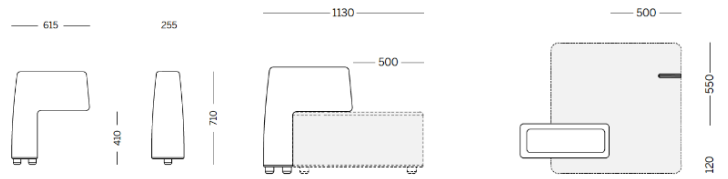

Lido

Storie collegate

Recom Power Systems, Marenò di Piave (TV), Italia (2025)

Pouf with armrest

Materiali e rivestimenti

Tapizados

Tela ME - Medley / Gabriel
Colori disponibili: 15

Tela ST - Step / Gabriel
Colori disponibili: 10