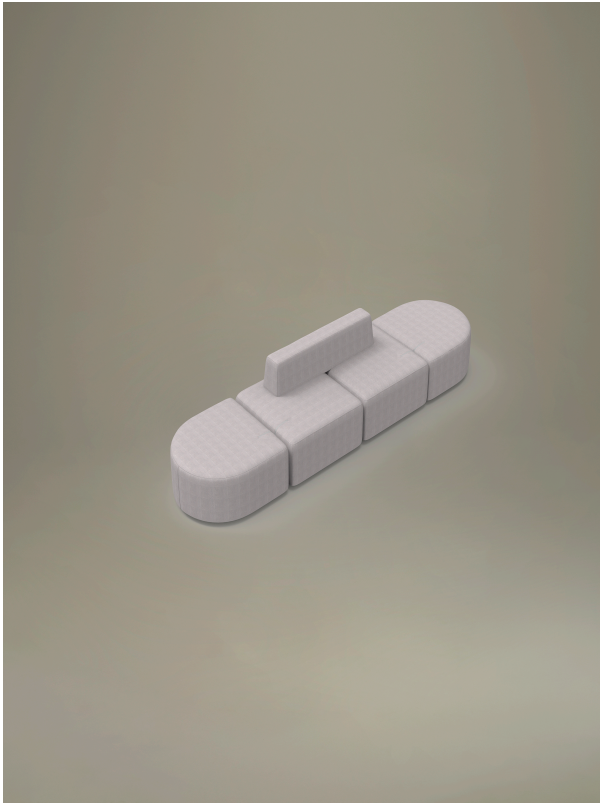

Lido

Storie collegate

Recom Power Systems, Marenò di Piave (TV), Italia (2025)

Sofa

Materiali e rivestimenti

Tapizados

Tela ME - Medley /
Gabriel
Colori disponibili: 15

Tela ST - Step / Gabriel
Colori disponibili: 10

Tela MF - Main Line Flax
/ Camira
Colori disponibili: 10

Tela MW - Main Line
Twist / Camira
Colori disponibili: 7

Tela SY - Sinergy /
Camira
Colori disponibili: 10

Tela WI - Wilson /
Vescom
Colori disponibili: 10

Tela FT - Foster /
Vescom
Colori disponibili: 7

Tela RM - Remix 3 /
Kvadrat
Colori disponibili: 10

Tela HE - Hero 2 /
Kvadrat
Colori disponibili: 6

Tela FD - Fiord 2 /
Kvadrat
Colori disponibili: 7

Tela S1 - Steelcut 3 /
Kvadrat
Colori disponibili: 13

Tela CH - Chili / Gabriel
Colori disponibili: 10

Tejido recubierto SC -
Secret / Flukso
Colori disponibili: 10

Questo prodotto è garantito 5 anni. Sitland si riserva di apportare modifiche e/o migliorie di carattere tecnico ed estetico ai propri modelli e prodotti in qualsiasi momento e senza preavviso. Le foto e i colori visualizzati sono puramente indicativi e possono variare rispetto alla realtà. Per maggiori informazioni si prega di contattare il nostro Servizio Clienti service@sitland.com