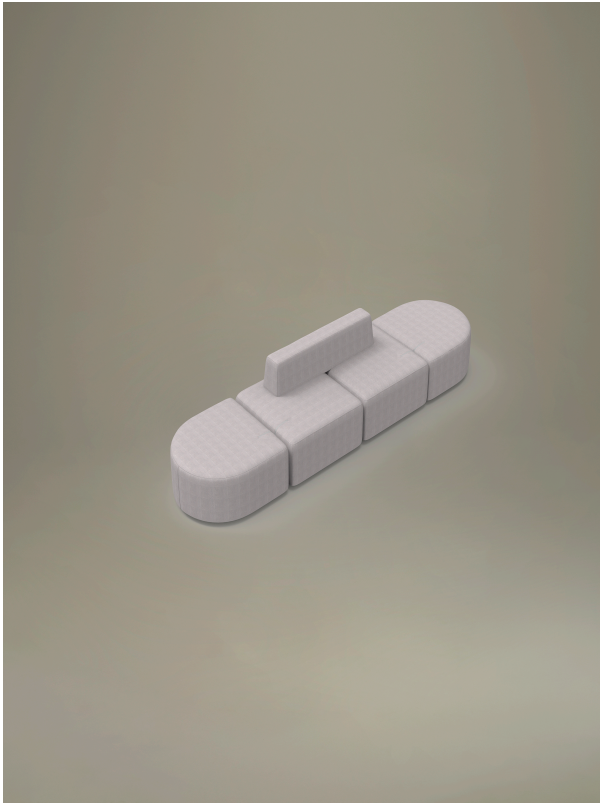

Lido

Storie collegate

Recom Power Systems, Marenò di Piave (TV), Italia (2025)

Sofa

Materiali e rivestimenti

Tapizados

Tela ME - Medley / Gabriel
Colori disponibili: 15

Tela ST - Step / Gabriel
Colori disponibili: 10

Tela MF - Main Line Flax / Camira
Colori disponibili: 10

Tela MW - Main Line Twist / Camira
Colori disponibili: 7

Tela SY - Sinergy / Camira
Colori disponibili: 10

Tela WI - Wilson / Vescom
Colori disponibili: 10

Tela FT - Foster / Vescom
Colori disponibili: 7

Tela RM - Remix 3 / Kvadrat
Colori disponibili: 10

Tela HE - Hero 2 / Kvadrat
Colori disponibili: 6

Tela FD - Fiord 2 / Kvadrat
Colori disponibili: 7

Tela S1 - Steelcut 3 / Kvadrat
Colori disponibili: 13

Tela CH - Chili / Gabriel
Colori disponibili: 10

Tejido recubierto SC - Secret / Flukso
Colori disponibili: 10

Questo prodotto è garantito 5 anni. Sitland si riserva di apportare modifiche e/o migliorie di carattere tecnico ed estetico ai propri modelli e prodotti in qualsiasi momento e senza preavviso. Le foto e i colori visualizzati sono puramente indicativi e possono variare rispetto alla realtà. Per maggiori informazioni si prega di contattare il nostro Servizio Clienti service@sitland.com