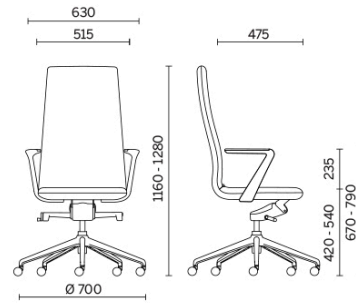

Line

Storie collegiate

South, Hunsfos Næringspark, Noruega (2018)

Ejecutivo

Materiali e rivestimenti

Tapizado

Tejido recubierto NX
Colori disponibili: 11

Tejido recubierto SC - Secret / Flukso
Colori disponibili: 10