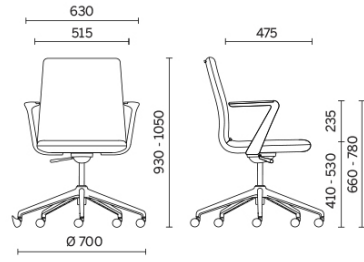

Line

Storie collegiate

South, Hunsfos Næringspark, Noruega (2018)

Manager

Materiali e rivestimenti

Tapizado

Tejido recubierto NX
Colori disponibili: 11

Tejido recubierto SC - Secret / Flukso
Colori disponibili: 10