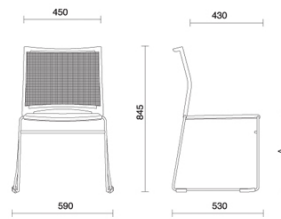

## Mail

Definida por un diseño esencial, que remarca la ligereza y los volúmenes finos, Mail es el asiento multifunción dedicado a la colectividad y a los espacios compartidos. Disponible con y sin apoyabrazos y en la versión taburete, propone un respaldo altamente transpirable, caracterizado por tramas geométricas y un asiento acolchado personalizable en distintos acabados. Puede equiparse con pala para escritura y bandeja revistero. La versión sin apoyabrazos puede apilarse horizontalmente.

## Modelli

Silla  
confidente  
con respaldo  
de malla

Silla  
confidente  
con  
reposabrazos  
- respaldo  
con agujeros  
hecho  
enteramente  
en  
polipropileno