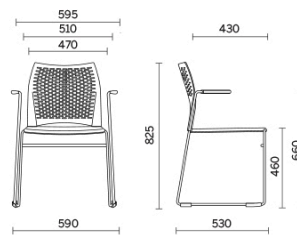

## Mail

Definida por un diseño esencial, que remarca la ligereza y los volúmenes finos, Mail es el asiento multifunción dedicado a la colectividad y a los espacios compartidos. Disponible con y sin apoyabrazos y en la versión taburete, propone un respaldo altamente transpirable, caracterizado por tramas geométricas y un asiento acolchado personalizable en distintos acabados. Puede equiparse con pala para escritura y bandeja revistero. La versión sin apoyabrazos puede apilarse horizontalmente.

## Modelli

Silla  
confidente  
con respaldo  
de malla

Silla  
confidente  
con  
reposabrazos  
- respaldo  
con agujeros  
hecho  
enteramente  
en  
polipropileno