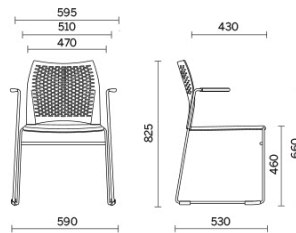

Mail

Definida por un diseño esencial, que remarca la ligereza y los volúmenes finos, Mail es el asiento multifunción dedicado a la colectividad y a los espacios compartidos. Disponible con y sin apoyabrazos y en la versión taburete, propone un respaldo altamente transpirable, caracterizado por tramas geométricas y un asiento acolchado personalizable en distintos acabados. Puede equiparse con pala para escritura y bandeja revistero. La versión sin apoyabrazos puede apilarse horizontalmente.

Storie collegate

Beauty Center, London, Reino Unido (2013)

Stockholm Furniture Fair, Stoccolma, Suecia (2012)

GPB Bank, Moscú, Federación Rusa (2018)

Modelli

Silla
confidente
con respaldo
de malla

Silla
confidente
con
reposabrazos
- respaldo
con agujeros
hecho
enteramente
en
polipropileno