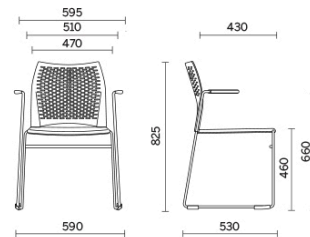

Mail

Definida por un diseño esencial, que remarca la ligereza y los volúmenes finos, Mail es el asiento multifunción dedicado a la colectividad y a los espacios compartidos. Disponible con y sin apoyabrazos y en la versión taburete, propone un respaldo altamente transpirable, caracterizado por tramas geométricas y un asiento acolchado personalizable en distintos acabados. Puede equiparse con pala para escritura y bandeja revistero. La versión sin apoyabrazos puede apilarse horizontalmente.

Storie collegate

Beauty Center, London, Reino Unido (2013)

Stockholm Furniture Fair, Stoccolma, Suecia (2012)

GPB Bank, Moscú, Federación Rusa (2018)

Silla confidente con reposabrazos - respaldo con agujeros hecho enteramente en polipropileno