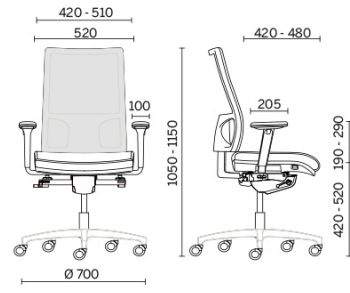

Modelli

Operative