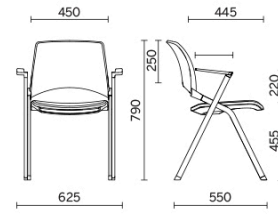

Mikado

Dedicada a los espacios colectivos como las salas de reunión, áreas de formación, salas de conferencias, espacios de espera y exteriores, Mikado es la silla apilable con respaldo y asiento en polipropileno estampado por inyección y resistente a los rayos UV, con bastidor de acero de alta resistencia. La colección de simples líneas cruzadas puede personalizarse con distintos elementos como la pala para escritura, los apoyabrazos, el asiento abatible, las ruedas, los enganches laterales y el carro.

Storie collegate

Stockholm Furniture Fair, Stoccolma, Suecia (2015)

Modelli

Bastidor de 4 patas

Materiali e rivestimenti

Tapizado Del Asiento

Tejido recubierto NX
Colori disponibili: 11

Tejido recubierto SC -
Secret / Flukso
Colori disponibili: 10