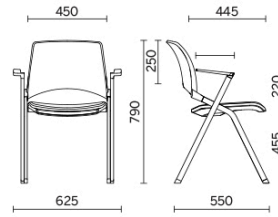

Mikado

Dedicada a los espacios colectivos como las salas de reunión, áreas de formación, salas de conferencias, espacios de espera y exteriores, Mikado es la silla apilable con respaldo y asiento en polipropileno estampado por inyección y resistente a los rayos UV, con bastidor de acero de alta resistencia. La colección de simples líneas cruzadas puede personalizarse con distintos elementos como la pala para escritura, los apoyabrazos, el asiento abatible, las ruedas, los enganches laterales y el carro.

Storie collegate

Stockholm Furniture Fair, Stoccolma, Suecia (2015)

Bastidor de 4 patas

Materiali e rivestimenti

Tapizado Del Asiento

Tejido recubierto NX
Colori disponibili: 11

Tejido recubierto SC -
Secret / Flukso
Colori disponibili: 10