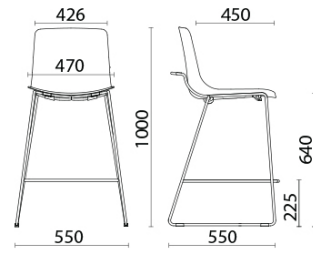

Team Olivia, Sweden, Suecia (2022)

Refin Studio, Milan, Italia (2023)

Your Workspace Showroom, Clerkenwell, Reino Unido (2023)

Al Khayat Avenue Gallery, Dubai, Emiratos Árabes Unidos (2023)

Taburete H 640