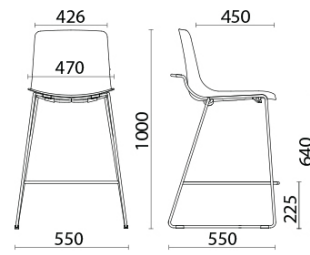

Team Olivia, Sweden, Suecia (2022)

Refin Studio, Milan, Italia (2023)

Your Workspace Showroom, Clerkenwell, Reino Unido (2023)

Al Khayat Avenue Gallery, Dubai, Emiratos Árabes Unidos (2023)

Taburete H 640