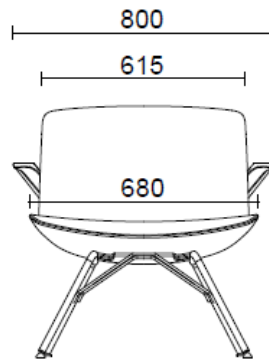

Sillón con 4 patas de acero