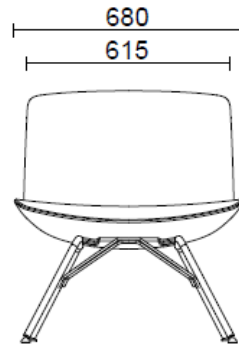

Sillón con 4 patas de acero

Materiali e rivestimenti

Tapizado

Tejido recubierto NX
Colori disponibili: 11

Tejido recubierto SC - Secret / Flukso
Colori disponibili: 10

Tejido recubierto NX
Colori disponibili: 1