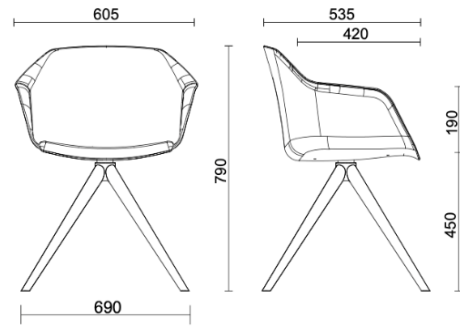

sitland

Milos Shell

Milos Shell - base de caballete de madera

Materiali e rivestimenti

Tapizado del asiento

Tela AL - Alba / FiDiVi
Colori disponibili: 10

Tela ME - Medley / Gabriel
Colori disponibili: 15

Tela CH - Chili / Gabriel
Colori disponibili: 10