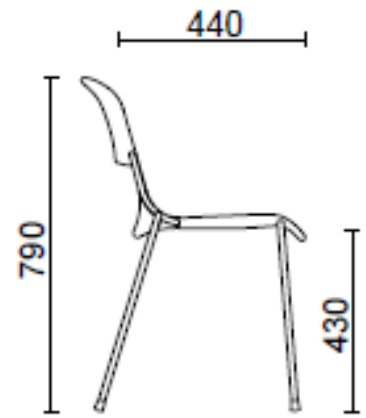

Milos Tailor

Base de 4 patas

Materiali e rivestimenti

Tapizado

Tela ME - Medley /
Gabriel
Colori disponibili: 15

Tela ST - Step / Gabriel
Colori disponibili: 10

Tela MF - Main Line Flax
/ Camira
Colori disponibili: 10

Tela MW - Main Line
Twist / Camira
Colori disponibili: 7

Tela CS - Crisp / Gabriel
Colori disponibili: 10

Tela WI - Wilson /
Vescom
Colori disponibili: 10

Tela RM - Remix 3 /
Kvadrat
Colori disponibili: 10