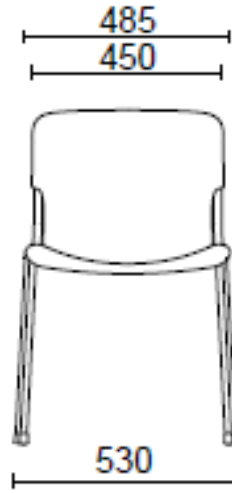

Milos Tailor

Base de 4 patas

Materiali e rivestimenti

Tapizado

Tela ME - Medley /
Gabriel
Colori disponibili: 15

Tela ST - Step / Gabriel
Colori disponibili: 10

Tela MF - Main Line Flax
/ Camira
Colori disponibili: 10

Tela MW - Main Line
Twist / Camira
Colori disponibili: 7

Tela CS - Crisp / Gabriel
Colori disponibili: 10

Tela WI - Wilson /
Vescom
Colori disponibili: 10

Tela RM - Remix 3 /
Kvadrat
Colori disponibili: 10