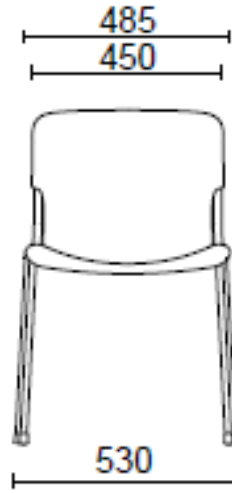

Milos Tailor

Base de 4 patas

Materiali e rivestimenti

Tapizado

Tela ME - Medley / Gabriel
Colori disponibili: 15

Tela ST - Step / Gabriel
Colori disponibili: 10

Tela MF - Main Line Flax / Camira
Colori disponibili: 10

Tela MW - Main Line Twist / Camira
Colori disponibili: 7

Tela CS - Crisp / Gabriel
Colori disponibili: 10

Tela WI - Wilson / Vescom
Colori disponibili: 10

Tela RM - Remix 3 / Kvadrat
Colori disponibili: 10