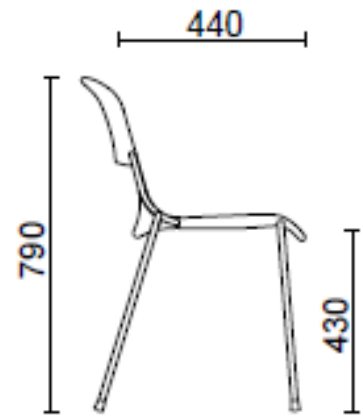

Milos Tailor

Base de 4 patas

Materiali e rivestimenti

Tapizado

Tela ME - Medley / Gabriel
Colori disponibili: 15

Tela ST - Step / Gabriel
Colori disponibili: 10

Tela MF - Main Line Flax / Camira
Colori disponibili: 10

Tela MW - Main Line Twist / Camira
Colori disponibili: 7

Tela CS - Crisp / Gabriel
Colori disponibili: 10

Tela WI - Wilson / Vescom
Colori disponibili: 10

Tela RM - Remix 3 / Kvadrat
Colori disponibili: 10