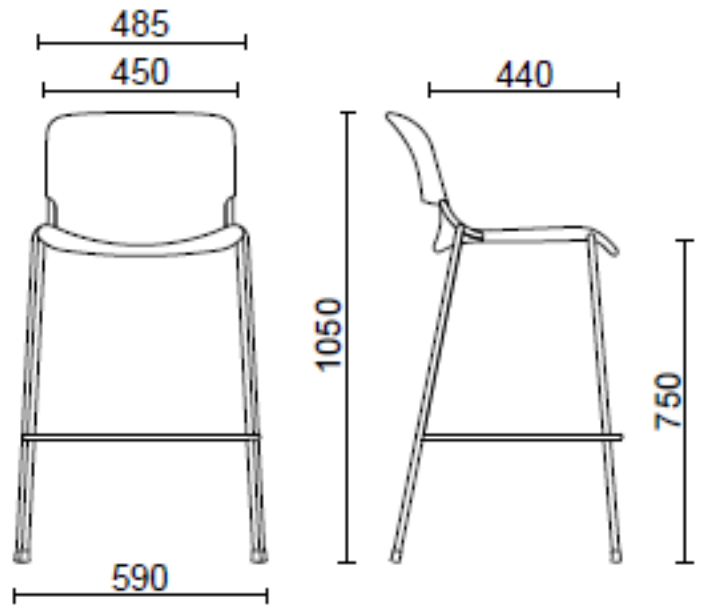

Milos Tailor

Taburete H 750

Materiali e rivestimenti

Tapizado

Tela ME - Medley /
Gabriel
Colori disponibili: 15

Tela ST - Step / Gabriel
Colori disponibili: 10

Tela MF - Main Line Flax
/ Camira
Colori disponibili: 10

Tela MW - Main Line
Twist / Camira
Colori disponibili: 7

Tela CS - Crisp / Gabriel
Colori disponibili: 10

Tela WI - Wilson /
Vescom
Colori disponibili: 10

Tela RM - Remix 3 /
Kvadrat
Colori disponibili: 10