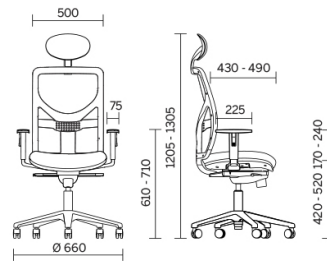

Modelli

Operative con
reposacabezas

Operative

Materiali e rivestimenti

Tapizado Del Asiento

Tela BN - Bondai /
FIDIVI
Colori disponibili: 10

Tela AB - Xtreme Plus /
Camira
Colori disponibili: 10

Tapizado Del Respaldo