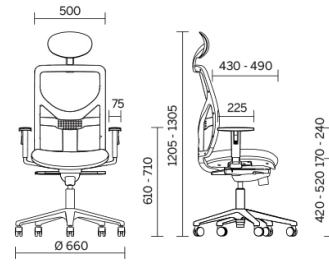

Modelli

Operative con
reposacabezas

Operative

Materiali e rivestimenti

Tapizado Del Asiento

Tela BN - Bondai /
FIDIVI
Colori disponibili: 10

Tela AB - Xtreme Plus /
Camira
Colori disponibili: 10

Tapizado Del Respaldo