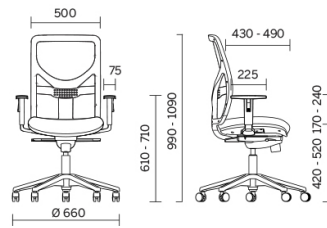

Modelli

Operative con
reposacabezas

Operative

Materiali e rivestimenti

Tapizado Del Asiento

Tela BN - Bondai /
FIDIVI
Colori disponibili: 10

Tela AB - Xtreme Plus /
Camira
Colori disponibili: 10

Tapizado Del Respaldo