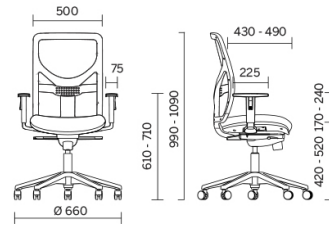

Modelli

Operative con
reposacabezas

Operative

Materiali e rivestimenti

Tapizado Del Asiento

Tela BN - Bondai /
FIDIVI
Colori disponibili: 10

Tela AB - Xtreme Plus /
Camira
Colori disponibili: 10

Tapizado Del Respaldo