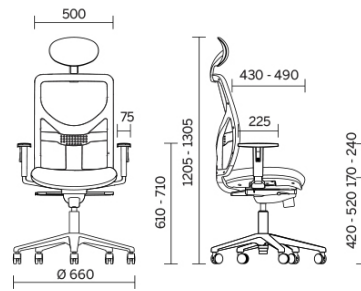

Operative con reposacabezas