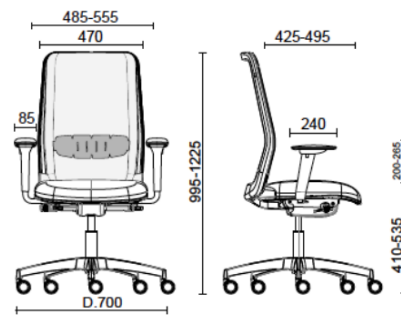

Nova

Silla de trabajo con estructura Blanca Mecanismo sincronizado para el ajuste del ángulo del respaldo y del asiento

Materiali e rivestimenti

Respaldo en malla

Tela de red RR - Runner / Gabriel
Colori disponibili: 10