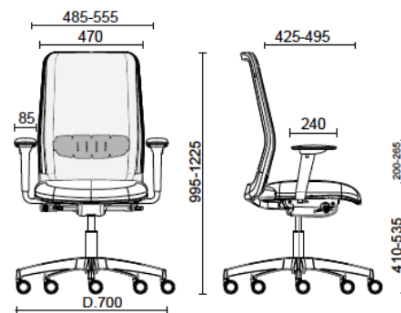

Nova

Storie collegate

Enovis, San Daniele del Friuli (UD), Italia (2025)

TSM, San Quirino (PN), Italia (2025)

Silla de trabajo con estructura Blanca Mecanismo sincronizado para el ajuste del ángulo del respaldo y del asiento