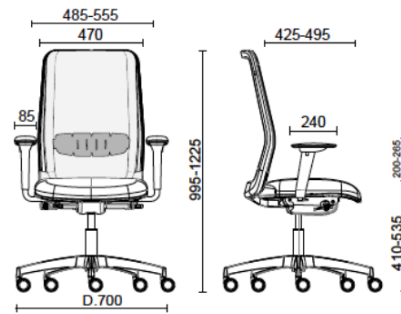

## Silla de trabajo estructura negra Mecanismo sincronizado para el ajuste del ángulo del respaldo y del asiento