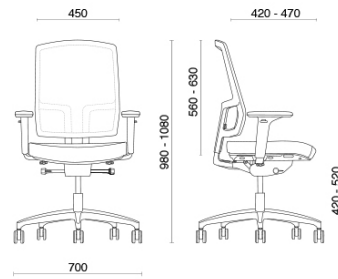

Silla para operative