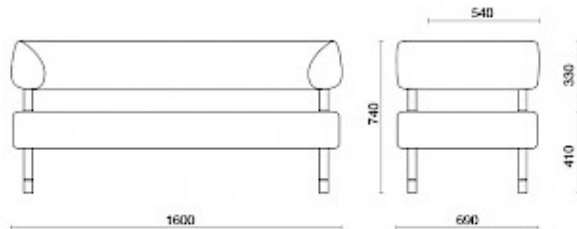

Unidad
de 3
plazas -
sofá con
respaldo
y brazos