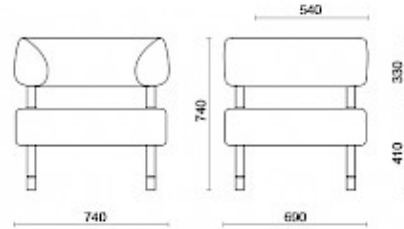

Modelli

Unidad
de 1
plaza
con
respaldo
y brazos