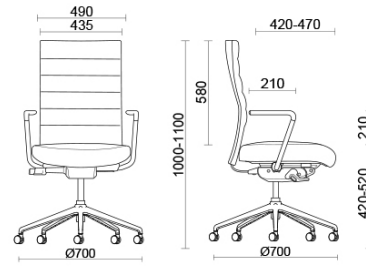

Manager con respaldo alto y con brazos fijos