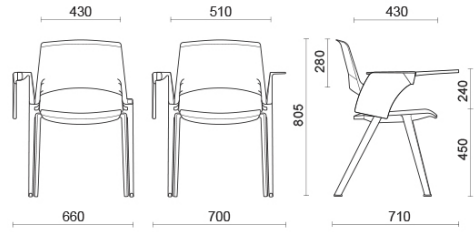

Groupe PSA, Ta'Xbiex, Malta (2019)

Silla de 4 patas con brazos fijos + tabla de escritura derecha

Materiali e rivestimenti

Tapizado Del Asiento

Tela AL - Alba / FiDiVi
Colori disponibili: 6

Tela BN - Bondai /
FiDiVi
Colori disponibili: 9