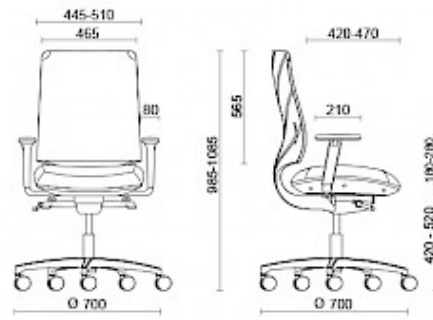

Modelli

Silla
para
operative