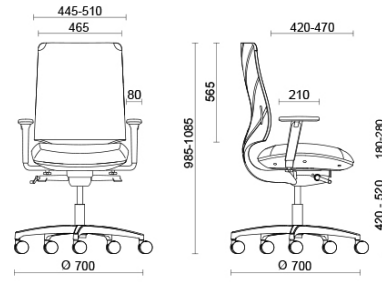

## Leaf Air

Leaf, diseñada por Sergio Bellin, es la colección diseñada sobre la original linealidad de la hoja y sus nervios. El revestimiento del respaldo en membrana elástica se combina con diversos tejidos o se realiza con redes transpirables. El innovador sistema de aplicación del respaldo garantiza adaptabilidad a la postura del usuario. El asiento realizado en espuma de grosor elevado garantiza un confort superior con posibilidad de regulación en la posición deseada o en posición free para una ergonomía personalizada.

## Silla para operative