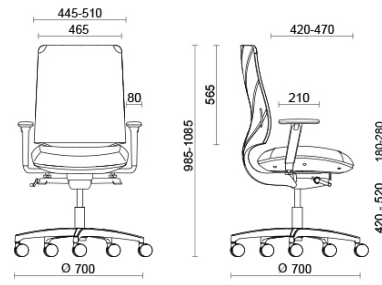

Silla para operative