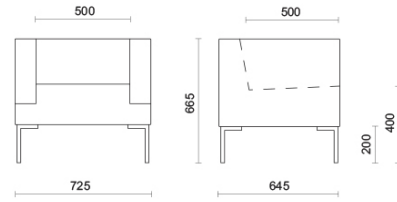

Unidad de 1 plaza - butaca