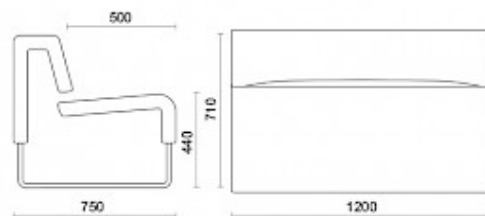

1 Place modulaire concave

Unidad modular de 2 plazas estándar

Materiali e rivestimenti

Tapizado

Cuero S + Imitación de cuero N

Colori disponibili: 13

Imitación de cuero N

Colori disponibili: 13