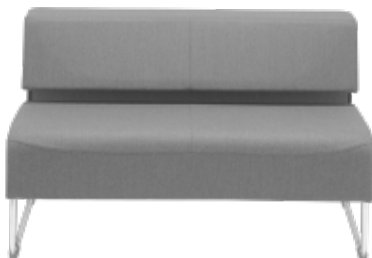

Path

Path, diseñado por Dorigo Design, es el innovador sistema de sofás modulares, formado por cuatro módulos, recto, convexo y cóncavo, que se pueden combinar entre ellos en infinitas posibilidades de composición, para amueblar con creatividad y original libertad cualquier tipo de espacio. La estructura interna en acero dispone de muelles y correas elásticas como garantía de confort y resistencia. Los revestimientos se proponen en piel, ecopiel o tejido, en numerosas paletas cromáticas.

Storie collegate

WBF, Milano, Italia (2013)

VimpelCom, Mosca, Russia (2011)

Bard College, New York, Stati Uniti (2017)

Vilnius Bankas, Vilnius, Lituania (2011)

Modelli

Unidad modular de 1 plaza

Unidad modular de 1 plaza convexa

1 Place modulaire concave

Unidad modular de 2 plazas estándar

Materiali e rivestimenti

Tapizado

Cuero S + Imitación de cuero N

Colori disponibili: 13

Imitación de cuero N

Colori disponibili: 13