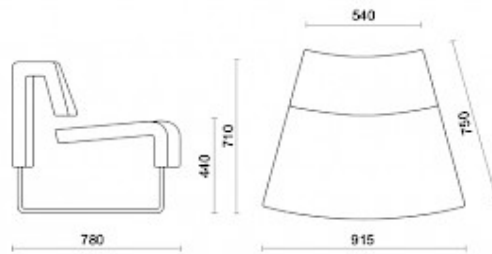

1 Place modulaire concave

Unidad modular de 2 plazas estándar

Materiali e rivestimenti

Tapizado

Cuero S + Imitación de cuero N

Colori disponibili: 13

Imitación de cuero N

Colori disponibili: 13