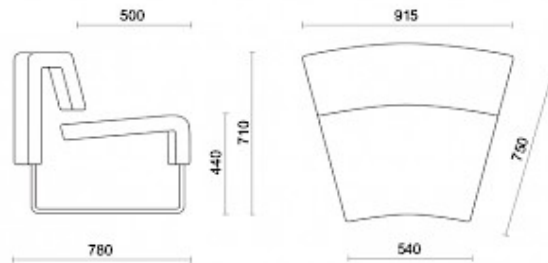

1 Place modulaire concave

Unidad modular de 2 plazas estándar

Materiali e rivestimenti

Tapizado

Cuero S + Imitación de cuero N

Colori disponibili: 13

Imitación de cuero N

Colori disponibili: 13