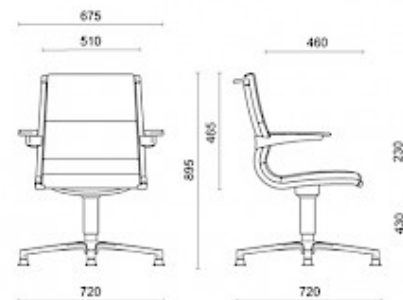

Storie collegate

Orgatec, Colonia, Germania (2014)

Modelli

Ejecutivo

Manager

Silla para sala de reuniones

Materiali e rivestimenti

Tapizado parte frontal - tela de soporte negro