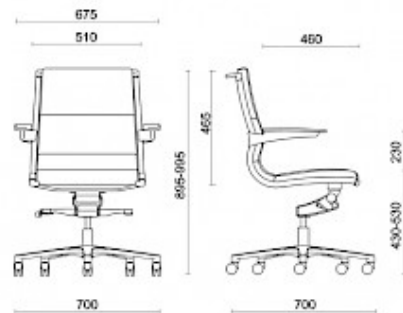

Storie collegate

Orgatec, Colonia, Germania (2014)

Modelli

Ejecutivo

Manager

Silla para sala de reuniones

Materiali e rivestimenti

Tapizado parte frontal - tela de soporte negro