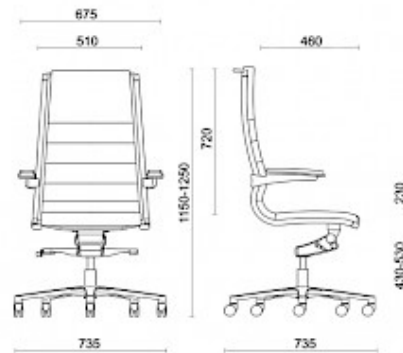

Sit It

Sit.it, diseñada por Sergio Bellin y Dorigo Design, es la colección de asientos de dirección y gestión de linearidad estructurada, con bastidor en acero y aluminio, propuesta en diversos revestimientos de valor. Un clásico para la oficina, disponible en la versión de dirección, gestión y reuniones, que ofrece un confort impecable, gracias a los cojines acolchados, realizados con densidades diferenciadas. El elegante diseño de los apoyabrazos se integra perfectamente en el asiento y caracteriza la colección.

Storie collegate

Orgatec, Colonia, Germania (2014)

Modelli

Ejecutivo

Manager

Silla para sala de reuniones

Materiali e rivestimenti

Tapizado parte frontal - tela de soporte negro