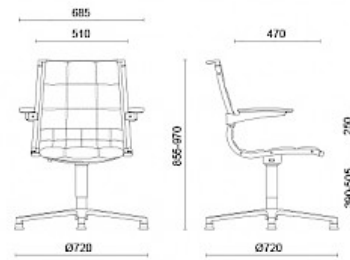

Sit on It

Sit On It 2, diseñado por Sergio Bellin y Dorigo Design, presenta una tecnología innovadora con mecanismo dinámico basculante de nueva generación, punto de apoyo avanzado y bloqueo en cinco posiciones. La estética moderna y sofisticada se declina en dos distintos modelos, uno con costuras y el otro con líneas puras y sumamente esenciales. El asiento se encuentra disponible en las versiones de dirección, gestión y reuniones.

Silla para sala de reuniones tapicería con grandes cuadrados

Materiali e rivestimenti

Tapizado parte frontal - tela de soporte negro

Imitación de cuero CI
Colori disponibili: 1

Cuero TS
Colori disponibili: 1