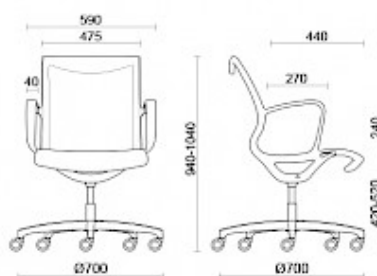

Soul Air

Soul es el asiento de diseño diferencial y contemporáneo, ideal para salas de reuniones o zonas operativas de estética muy cuidada. El bastidor de una única pieza en poliamida de alta resistencia, con o sin apoyabrazos integrados, dispone de mecanismo oscilante con autorregulación, para un confort seguro y prolongado. La estructura se puede personalizar en acabado negro, gris claro o blanco. La versión Soul Air dispone de red transpirable.

Storie collegate

Vishay, Israele, Israele (2015)

Orgatec, Colonia, Germania (2014)

Modelli

Silla para sala de reuniones

Silla para sala de reuniones con brazos

Materiali e rivestimenti

Tapizado