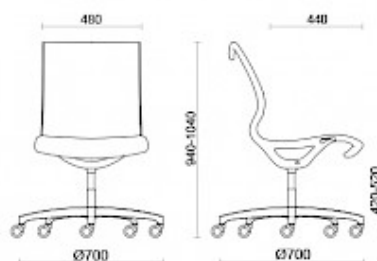

Modelli

Silla para sala de reuniones