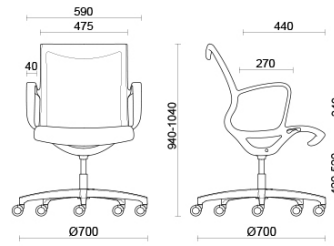

## Soul Air

Soul es el asiento de diseño diferencial y contemporáneo, ideal para salas de reuniones o zonas operativas de estética muy cuidada. El bastidor de una única pieza en poliamida de alta resistencia, con o sin apoyabrazos integrados, dispone de mecanismo oscilante con autorregulación, para un confort seguro y prolongado. La estructura se puede personalizar en acabado negro, gris claro o blanco. La versión Soul Air dispone de red transpirable.

## Silla para sala de reuniones con brazos