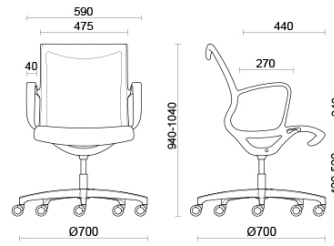

Silla para sala de reuniones con brazos