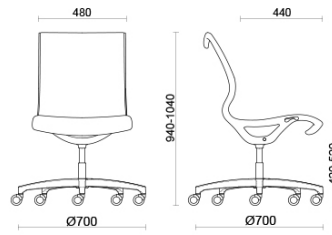

Silla para sala de reuniones