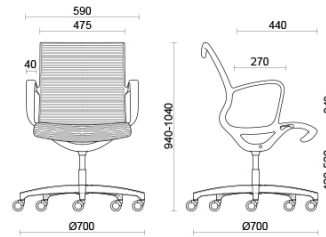

## Soul Tecno

Soul es el asiento de diseño diferencial y contemporáneo, ideal para salas de reuniones o zonas operativas de estética muy cuidada. El bastidor de una única pieza en poliamida de alta resistencia, con o sin apoyabrazos integrados, dispone de mecanismo oscilante con autorregulación, para un confort seguro y prolongado. El respaldo mullido perfilado se caracteriza por un elegante tema milrayas (Soul Tecno), disponible en diversos colores. La estructura se puede personalizar en acabado negro, gris claro o blanco.

## Modelli

Silla para sala de reuniones

Silla para sala de reuniones con brazos