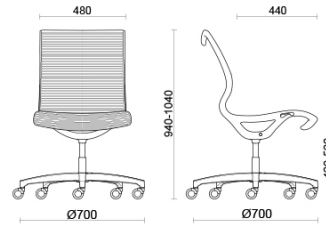

## Soul Tecno

Soul es el asiento de diseño diferencial y contemporáneo, ideal para salas de reuniones o zonas operativas de estética muy cuidada. El bastidor de una única pieza en poliamida de alta resistencia, con o sin apoyabrazos integrados, dispone de mecanismo oscilante con autorregulación, para un confort seguro y prolongado. El respaldo mullido perfilado se caracteriza por un elegante tema milrayas (Soul Tecno), disponible en diversos colores. La estructura se puede personalizar en acabado negro, gris claro o blanco.

## Modelli

Silla para sala de reuniones

Silla para sala de reuniones con brazos