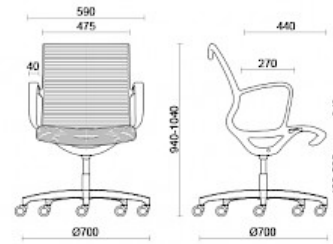

## Soul Tecno

Soul es el asiento de diseño diferencial y contemporáneo, ideal para salas de reuniones o zonas operativas de estética muy cuidada. El bastidor de una única pieza en poliamida de alta resistencia, con o sin apoyabrazos integrados, dispone de mecanismo oscilante con autorregulación, para un confort seguro y prolongado. El respaldo mullido perfilado se caracteriza por un elegante tema milrayas (Soul Tecno), disponible en diversos colores. La estructura se puede personalizar en acabado negro, gris claro o blanco.

## Silla para sala de reuniones con brazos