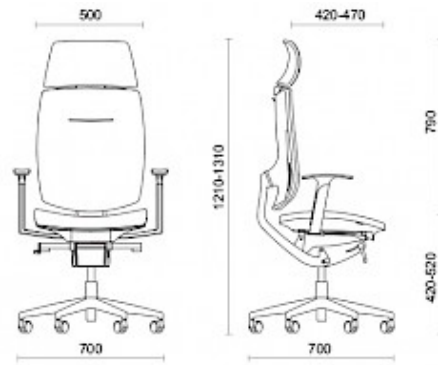

Modelli

Ejecutivo