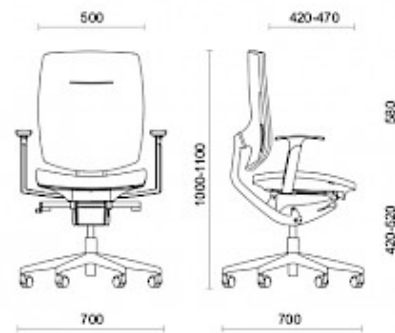

Modelli

Ejecutivo

Manager