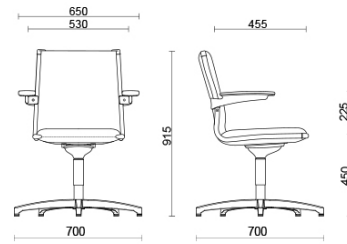

Silla para sala de reuniones