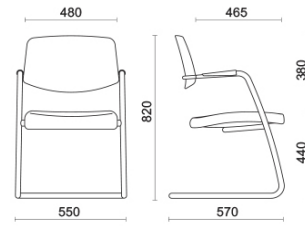

Silla confidenet estructura de patín respaldo medio