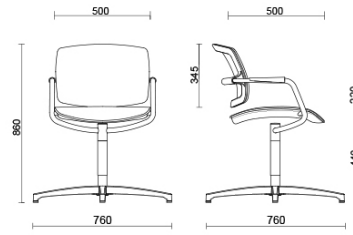

Silla para sala de reuniones