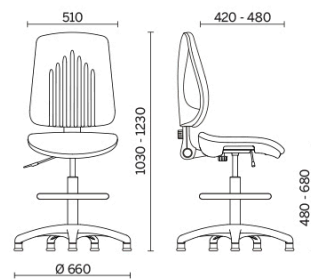

Modelli

Operative

Taburete