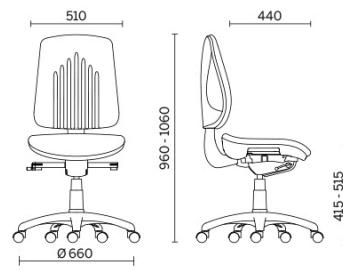

Modelli

Operative