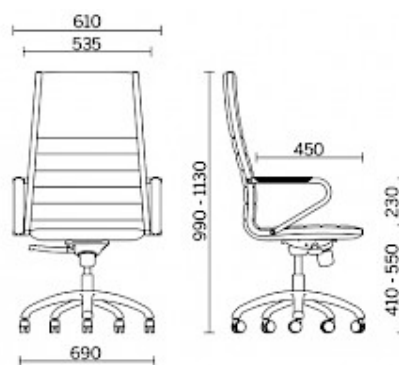

Epsilon, Parigi, Francia (2017)

Modelli

Silla
confidente
base
patín

Materiali e rivestimenti

Tapizado

Cuero S + Imitación de
cuero N

Colori disponibili: 13

Cuero TS