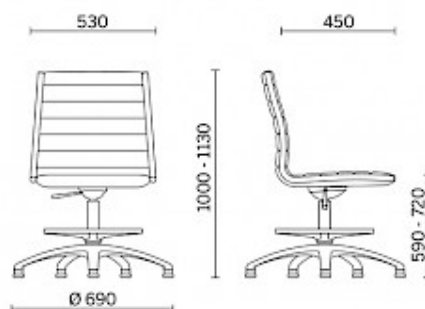

Epsilon, Parigi, Francia (2017)

Modelli

Silla
confidente
base
patín

Materiali e rivestimenti

Tapizado

Cuero S + Imitación de
cuero N

Colori disponibili: 13

Cuero TS