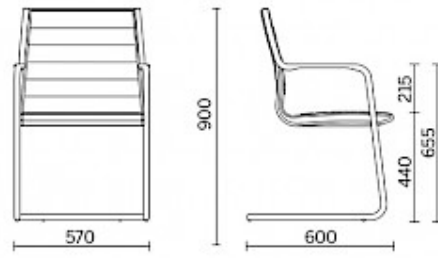

Epsilon, Parigi, Francia (2017)

Modelli

Silla
confidente
base
patín

Materiali e rivestimenti

Tapizado

Cuero S + Imitación de
cuero N

Colori disponibili: 13

Cuero TS