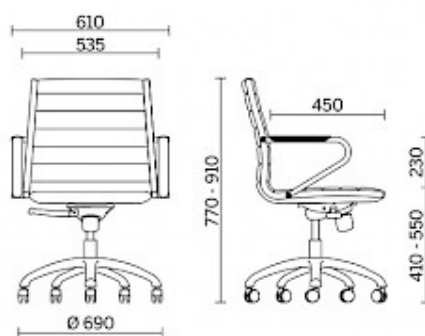

Epsilon, Parigi, Francia (2017)

Modelli

Silla
confidente
base
patín

Materiali e rivestimenti

Tapizado

Cuero S + Imitación de
cuero N

Colori disponibili: 13

Cuero TS