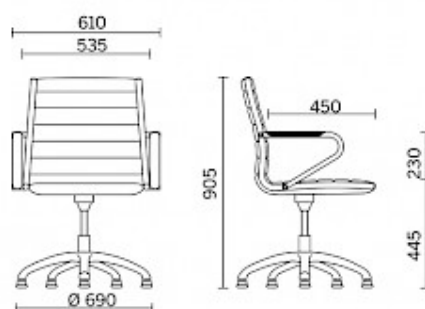

Epsilon, Parigi, Francia (2017)

Modelli

Silla
confidente
base
patín

Materiali e rivestimenti

Tapizado

Cuero S + Imitación de
cuero N

Colori disponibili: 13

Cuero TS