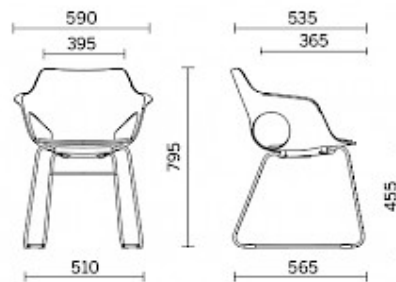

## Hug

Hug es la silla monocasco de plástico, innovadora y multifuncional, completamente personalizable que otorga una máxima libertad de composición. Disponible con base de patín, de cuatro patas o trípode, en distintos acabados. Hug ofrece una amplia gama cromática de tendencia, para decorar con estilo los espacios comunitarios, de encuentro y espera en los ambientes más variados. Particularmente refinada la versión con carcasa de madera, que ofrece un diseño de estilo natural.

## Modelli

Base  
patín

Bastidor  
de 4  
patas

Estructura  
de una  
sola  
carcasa  
con  
caballete  
de 4  
patas