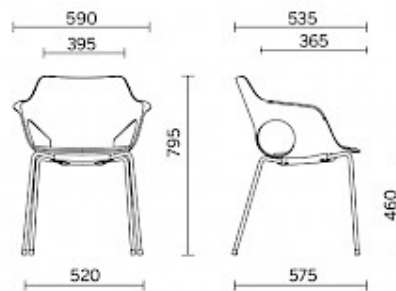

## Hug

Hug es la silla monocasco de plástico, innovadora y multifuncional, completamente personalizable que otorga una máxima libertad de composición. Disponible con base de patín, de cuatro patas o trípode, en distintos acabados. Hug ofrece una amplia gama cromática de tendencia, para decorar con estilo los espacios comunitarios, de encuentro y espera en los ambientes más variados. Particularmente refinada la versión con carcasa de madera, que ofrece un diseño de estilo natural.

## Modelli

Base  
patín

Bastidor  
de 4  
patas

Estructura  
de una  
sola  
carcasa  
con  
caballete  
de 4  
patas