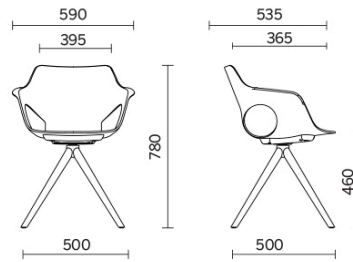

## Hug

Hug es la silla monocasco de plástico, innovadora y multifuncional, completamente personalizable que otorga una máxima libertad de composición. Disponible con base de patín, de cuatro patas o trípode, en distintos acabados. Hug ofrece una amplia gama cromática de tendencia, para decorar con estilo los espacios comunitarios, de encuentro y espera en los ambientes más variados. Particularmente refinada la versión con carcasa de madera, que ofrece un diseño de estilo natural.

## Estructura de una sola carcasa con caballete de 4 patas