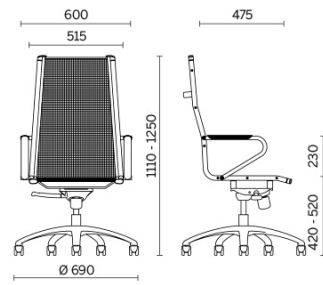

Ice

Ice es la colección de sillas para oficinas de dirección y operativas, que se completa también con un modelo apto a las salas de reunión y de espera. Caracterizada por el revestimiento fino en malla transpirable de color negro, Ice se caracteriza por un bastidor externo esencial en tubo de acero, disponible en acabado cromado o negro brillante. Los apoyabrazos integrados en la estructura están coordinados con el asiento, con posibilidad de revestimiento de alta calidad en tres acabados diferentes.

Modelli

Ejecutivo

Manager

Silla
confidente
base patín

Materiali e rivestimenti

Tapizado

Tela de red RP - Net
Medium / Plastitex
Colori disponibili: 1

Questo prodotto è garantito 5 anni. Sitland Spa si riserva di apportare modifiche e/o migliorie di carattere tecnico ed estetico ai propri modelli e prodotti in qualsiasi momento e senza preavviso. Le foto e i colori visualizzati sono puramente indicativi e possono variare rispetto alla realtà. Per maggiori informazioni si prega di contattare il nostro Servizio Clienti service@sitland.com