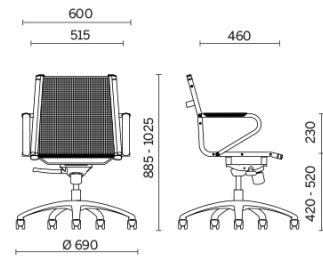

Ice

Ice es la colección de sillas para oficinas de dirección y operativas, que se completa también con un modelo apto a las salas de reunión y de espera. Caracterizada por el revestimiento fino en malla transpirable de color negro, Ice se caracteriza por un bastidor externo esencial en tubo de acero, disponible en acabado cromado o negro brillante. Los apoyabrazos integrados en la estructura están coordinados con el asiento, con posibilidad de revestimiento de alta calidad en tres acabados diferentes.

Modelli

Ejecutivo

Manager

Silla
confidente
base patín

Materiali e rivestimenti

Tapizado

Tela de red RP - Net
Medium / Plastitex
Colori disponibili: 1

Questo prodotto è garantito 5 anni. Sitland Spa si riserva di apportare modifiche e/o migliorie di carattere tecnico ed estetico ai propri modelli e prodotti in qualsiasi momento e senza preavviso. Le foto e i colori visualizzati sono puramente indicativi e possono variare rispetto alla realtà. Per maggiori informazioni si prega di contattare il nostro Servizio Clienti service@sitland.com