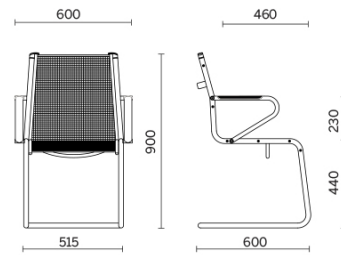

Ice

Ice es la colección de sillas para oficinas de dirección y operativas, que se completa también con un modelo apto a las salas de reunión y de espera. Caracterizada por el revestimiento fino en malla transpirable de color negro, Ice se caracteriza por un bastidor externo esencial en tubo de acero, disponible en acabado cromado o negro brillante. Los apoyabrazos integrados en la estructura están coordinados con el asiento, con posibilidad de revestimiento de alta calidad en tres acabados diferentes.

Modelli

Ejecutivo

Manager

Silla
confidente
base patín

Materiali e rivestimenti

Tapizado

Tela de red RP - Net
Medium / Plastitex
Colori disponibili: 1

Questo prodotto è garantito 5 anni. Sitland Spa si riserva di apportare modifiche e/o migliorie di carattere tecnico ed estetico ai propri modelli e prodotti in qualsiasi momento e senza preavviso. Le foto e i colori visualizzati sono puramente indicativi e possono variare rispetto alla realtà. Per maggiori informazioni si prega di contattare il nostro Servizio Clienti service@sitland.com