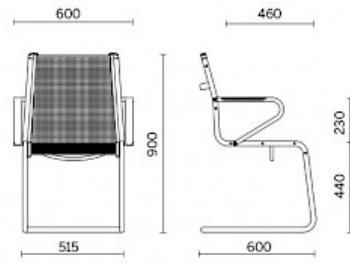

Silla confidente base patín