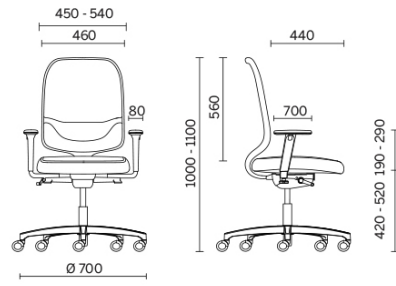

Invicta Point