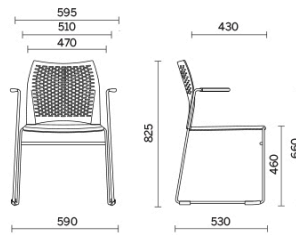

Mail

Definida por un diseño esencial, que remarca la ligereza y los volúmenes finos, Mail es el asiento multifunción dedicado a la colectividad y a los espacios compartidos. Disponible con y sin apoyabrazos y en la versión taburete, propone un respaldo altamente transpirable, caracterizado por tramas geométricas y un asiento acolchado personalizable en distintos acabados. Puede equiparse con pala para escritura y bandeja revistero. La versión sin apoyabrazos puede apilarse horizontalmente.

Storie collegate

Beauty Center, London, Reino Unido (2013)

Stockholm Furniture Fair, Stoccolma, Suecia (2012)

GPB Bank, Moscú, Federación Rusa (2018)

Modelli

Silla
confidente
con respaldo
de malla

Silla
confidente
con
reposabrazos
- respaldo
con agujeros
hecho
enteramente
en
polipropileno