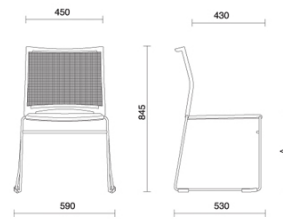

Mail

Definida por un diseño esencial, que remarca la ligereza y los volúmenes finos, Mail es el asiento multifunción dedicado a la colectividad y a los espacios compartidos. Disponible con y sin apoyabrazos y en la versión taburete, propone un respaldo altamente transpirable, caracterizado por tramas geométricas y un asiento acolchado personalizable en distintos acabados. Puede equiparse con pala para escritura y bandeja revistero. La versión sin apoyabrazos puede apilarse horizontalmente.

Storie collegate

Beauty Center, London, Reino Unido (2013)

Stockholm Furniture Fair, Stoccolma, Suecia (2012)

GPB Bank, Moscú, Federación Rusa (2018)

Modelli

Silla
confidente
con respaldo
de malla

Silla
confidente
con
reposabrazos
- respaldo
con agujeros
hecho
enteramente
en
polipropileno