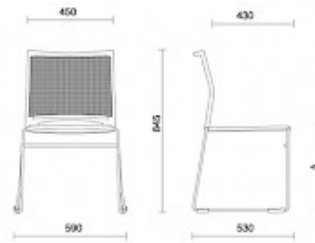

Mail

Definida por un diseño esencial, que remarca la ligereza y los volúmenes finos, Mail es el asiento multifunción dedicado a la colectividad y a los espacios compartidos. Disponible con y sin apoyabrazos y en la versión taburete, propone un respaldo altamente transpirable, caracterizado por tramas geométricas y un asiento acolchado personalizable en distintos acabados. Puede equiparse con pala para escritura y bandeja revistero. La versión sin apoyabrazos puede apilarse horizontalmente.

Storie collegate

Beauty Center, London, Regno Unito (2013)

Stockholm Furniture Fair, Stoccolma, Svezia (2012)

Modelli

Silla
confidente
con respaldo
de malla

Silla
confidente
con
reposabrazos
- respaldo
con agujeros
hecho
enteramente
en
polipropileno