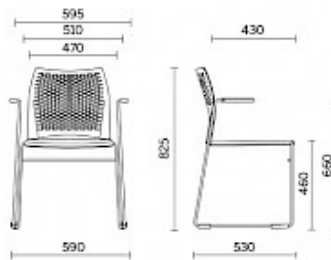

Mail

Definida por un diseño esencial, que remarca la ligereza y los volúmenes finos, Mail es el asiento multifunción dedicado a la colectividad y a los espacios compartidos. Disponible con y sin apoyabrazos y en la versión taburete, propone un respaldo altamente transpirable, caracterizado por tramas geométricas y un asiento acolchado personalizable en distintos acabados. Puede equiparse con pala para escritura y bandeja revistero. La versión sin apoyabrazos puede apilarse horizontalmente.

Storie collegate

Beauty Center, London, Regno Unito (2013)

Stockholm Furniture Fair, Stoccolma, Svezia (2012)

Modelli

Silla
confidente
con respaldo
de malla

Silla
confidente
con
reposabrazos
- respaldo
con agujeros
hecho
enteramente
en
polipropileno