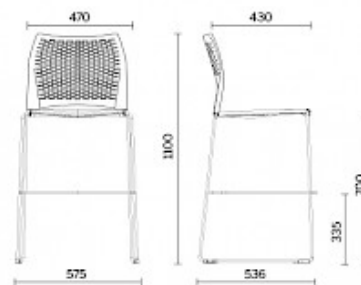

Mail

Definida por un diseño esencial, que remarca la ligereza y los volúmenes finos, Mail es el asiento multifunción dedicado a la colectividad y a los espacios compartidos. Disponible con y sin apoyabrazos y en la versión taburete, propone un respaldo altamente transpirable, caracterizado por tramas geométricas y un asiento acolchado personalizable en distintos acabados. Puede equiparse con pala para escritura y bandeja revistero. La versión sin apoyabrazos puede apilarse horizontalmente.

Storie collegate

Beauty Center, London, Regno Unito (2013)

Stockholm Furniture Fair, Stoccolma, Svezia (2012)

Modelli

Silla
confidente
con respaldo
de malla

Silla
confidente
con
reposabrazos
- respaldo
con agujeros
hecho
enteramente
en
polipropileno

Taburete

Materiali e rivestimenti

Tapizado Del Asiento

Tela AB
Colori disponibili: 13

Tela AL | Alba
Colori disponibili: 9

Tela BN
Colori disponibili: 10

Tela IP
Colori disponibili: 13

Tela ME
Colori disponibili: 13