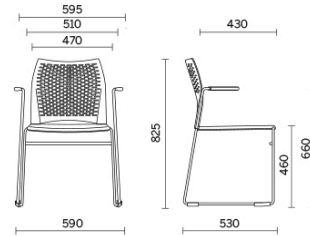

Mail

Definida por un diseño esencial, que remarca la ligereza y los volúmenes finos, Mail es el asiento multifunción dedicado a la colectividad y a los espacios compartidos. Disponible con y sin apoyabrazos y en la versión taburete, propone un respaldo altamente transpirable, caracterizado por tramas geométricas y un asiento acolchado personalizable en distintos acabados. Puede equiparse con pala para escritura y bandeja revistero. La versión sin apoyabrazos puede apilarse horizontalmente.

Storie collegate

Beauty Center, London, Reino Unido (2013)

Stockholm Furniture Fair, Stoccolma, Suecia (2012)

GPB Bank, Moscú, Federación Rusa (2018)

Silla confidente con reposabrazos - respaldo con agujeros hecho enteramente en polipropileno