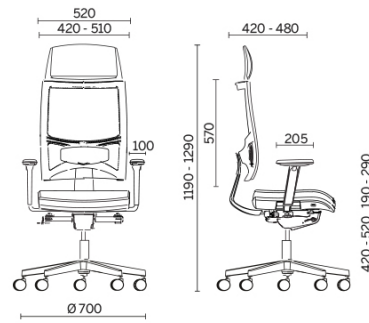

Modelli

Ejecutivo