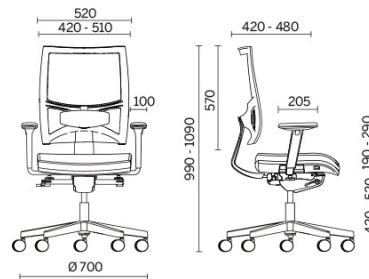

Modelli

Ejecutivo

Manager