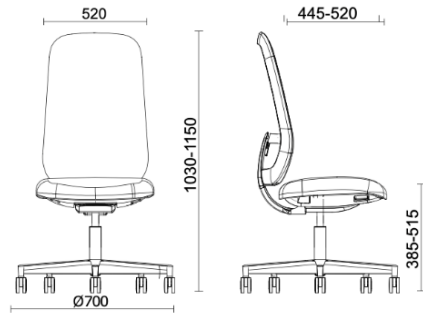

Skate

Storie collegate

Your Workspace Showroom, Clerkenwell, Reino Unido (2023)

Skate Active - Estructura blanca

Materiali e rivestimenti

Respaldo en malla

Tela de red RR - Runner / Gabriel
Colori disponibili: 10