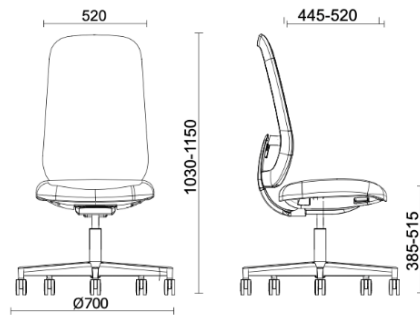

Skate

Storie collegate

Your Workspace Showroom, Clerkenwell, Reino Unido (2023)

Skate Active - Estructura negra

Materiali e rivestimenti

Respaldo en malla

Tela de red RR - Runner
/ Gabriel
Colori disponibili: 10