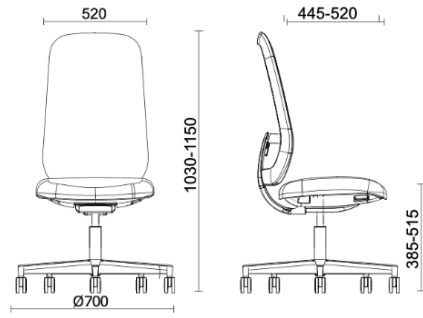

Skate

Storie collegate

Your Workspace Showroom, Clerkenwell, Reino Unido (2023)

Skate Active - Estructura negra

Materiali e rivestimenti

Respaldo en malla

Tela de red RR - Runner
/ Gabriel
Colori disponibili: 10